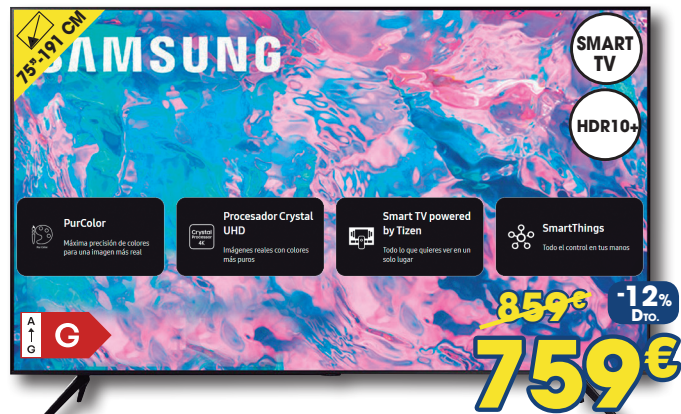

TV QLED SAMSUNG TU75CU7105KXXC
• Procesador Crystal UHD • Gaming Hub • Q-Symphony • Smart TV powered by Tizen • Contrast Enhancer con HDR10+ • PurColor • SmartThings